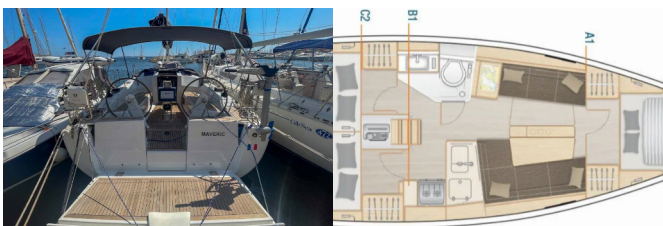

HANSE 348- 3 CAB.

Maveric (2024)

Conviva Maris D.O.O. • Paraćeva 8 • 21000 Split • Hrvatska

Telefon: +385 91 300 2377

E-mail: info@croatia-holidays-charter.com

Web: www.croatia-holidays-charter.com

Baza Jahti	Hyeres Port Saint Pierre, Francuska
Jahta ID	8420
Brendovi Jahti	Hanse Yachts
Ime Jahte	Maveric
Godina Proizvodnje	2024
Duljina	10.40 M
Kabine	3
Kreveti	6 + 2
Max Osoba	8
WC	1

ELEKTRIKA: USB sockets

INTERERIJE: Konvertibilni stol u salonu

JEDRILJE: Lazy jacks, Winch

KUHINJA: Frižider, Pećnica, Topla voda, Voda pod pritiskom

NAVIGACIJA: AIS, Dubinomjer, GPS, GPS chart ploter,
Log/speed instrument, Mjerač brzine vjetrova

PALUBA: Vanbrodski motor, Vanjski/krmni tuš

SIGURNOST: Crni tank (tank za sanitarnu vodu), Sigurnosna
oprema, VHF radio stanica

UDOBNOST: Suncobrani

CIJENA I DOSTUPNOST

Hanse 348- 3 Cab. Maveric (2024)

29.05. – 01.06.2026 Nedostupno	05.06. – 07.06.2026 Nedostupno	14.06. – 20.06.2026 Nedostupno	20.06. – 27.06.2026 Nedostupno
27.06. – 04.07.2026 Nedostupno	04.07. – 11.07.2026 2.655 €	11.07. – 18.07.2026 Nedostupno	18.07. – 25.07.2026 Nedostupno
25.07. – 01.08.2026 3.650 €	01.08. – 08.08.2026 Nedostupno	09.08. – 29.08.2026 Nedostupno	02.09. – 05.09.2026 Nedostupno
05.09. – 12.09.2026 2.655 €	12.09. – 19.09.2026 Nedostupno	19.09. – 26.09.2026 2.475 €	26.09. – 03.10.2026 2.475 €
03.10. – 10.10.2026 2.475 €	10.10. – 17.10.2026 2.475 €	17.10. – 24.10.2026 1.913 €	24.10. – 31.10.2026 1.913 €
31.10. – 07.11.2026 1.913 €	07.11. – 11.11.2026 Nedostupno	14.11. – 21.11.2026 1.913 €	21.11. – 28.11.2026 1.913 €
28.11. – 05.12.2026 1.913 €	05.12. – 12.12.2026 1.913 €	12.12. – 19.12.2026 1.913 €	19.12. – 26.12.2026 1.913 €
28.12. – 03.01.2027 Nedostupno			