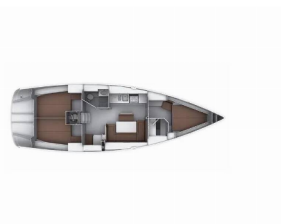

Web: [www.croatia-holidays-charter.com](http://www.croatia-holidays-charter.com)

<b>Baza Jahti</b>	Marina Punat, Krk, Hrvatska
<b>Jahta ID</b>	8332
<b>Brendovi Jahti</b>	Bavaria
<b>Ime Jahte</b>	Star Philip
<b>Godina Proizvodnje</b>	2013
<b>Duljina</b>	12.35 M
<b>Kabine</b>	3
<b>Kreveti</b>	6 + 1
<b>Max Osoba</b>	7
<b>WC</b>	2