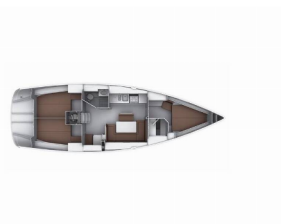

Conviva Maris D.O.O. • Paraćeva 8 • 21000 Split • Hrvatska

Telefon: +385 91 300 2377

E-mail: info@croatia-holidays-charter.com

Web: www.croatia-holidays-charter.com