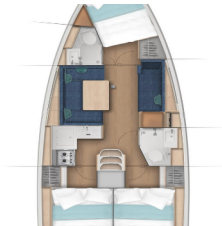

Conviva Maris D.O.O. • Paraćeva 8 • 21000 Split • Hrvatska

Telefon: +385 91 300 2377

E-mail: info@croatia-holidays-charter.com

Web: www.croatia-holidays-charter.com