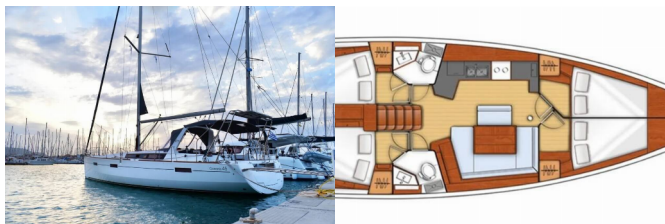

OCEANIS 45

Melinda (2012)

Conviva Maris D.O.O. • Paraćeva 8 • 21000 Split • Hrvatska

Telefon: +385 91 300 2377

E-mail: info@croatia-holidays-charter.com

Web: www.croatia-holidays-charter.com

Baza Jahti	Lefkas Main Port, Grčka
Jahta ID	8279
Brendovi Jahti	Beneteau
Ime Jahte	Melinda
Godina Proizvodnje	2012
Duljina	13.85 M
Kabine	4
Kreveti	8 + 2
WC	2