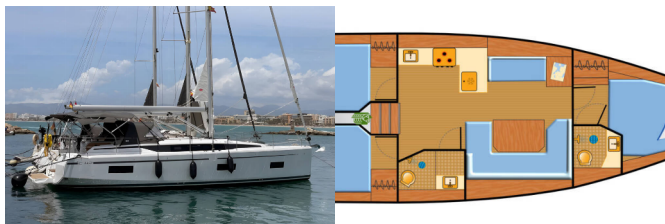

BAVARIA C42

Blue Eyes (2024)

Conviva Maris D.O.O. • Paraćeva 8 • 21000 Split • Hrvatska

Telefon: +385 91 300 2377

E-mail: info@croatia-holidays-charter.com

Web: www.croatia-holidays-charter.com

Baza Jahti Palma De Mallorca, Marina Naviera Balear, Španjolska

Jahta ID 8259

Brendovi Jahti Bavaria

Ime Jahte Blue Eyes

Godina Proizvodnje 2024

Duljina 12.40 M

Kabine 3

Kreveti 6

WC 2

DODATNO: Zastava

ELEKTRIKA: 12V utičnica, Adapter, Converter 230V/12V, Grijanje, Pumpa za šantinu (kaljužnu pumpu) - Električna, Punjač akumulatora, Strujni kabel, Utičnica 220V

INTERERIJE: Grijalica, Ključevi plovila, Konvertibilni stol u salonu, Sat, Sef

JEDRILJE: Halyard winches

KUHINJA: Frižider, Kuhalo, Kuhinjski pribor, Pećnica, Sudoper, Topla voda, Voda pod pritiskom

NAVIGACIJA: AIS, Automatski pilot, Compass, Dalekozor, GPS, GPS chart plotter - cockpit, Kompozitna kormila, Log, Brzina, Dubina, Mjerač brzine vjetra, Nautičke karte i vodič, Navigacijska svjetla, Pramčani propeler, Trokuti, Windex

PALUBA: Bimini top, Bokobrani, Bow pulpit, Četka za palubu, Električno sidreno vitlo, Gumenjak (Pomoćni čamac), Hvataljka za muring (mezomariner), Jarbolna sjedalica s vrećom, Kanistar za gorivo, Konopi za privez, Krmene ljestve, Pasarela (mostić, skala), Plastična kanta, Platforma za kupanje, Pomoćno sidro (rezervno sidro), Reflektor, Sidreno svjetlo, Sidro s lancem, Sprayhood, Stol u kokpitu, Tikovina u kokpitu, Vanjski/krmene tuš

SIGURNOST: Aparat za gašenje požara, Baterijska lampa, Crni tank (tank za sanitarne vode), EPIRB-Distress radio beacons, Komplet prve pomoći, Pomoćno rudo kormila - argola, Rezač žice, Rog (truba) za maglu, Set alata, Sigurnosna oprema, Sigurnosni remen, Splav za spasavanje, VHF radio stanica, Zaštitna ograda, Znakovi opasnosti

UDOBNOST: Jastuci u kokpitu

ZABAVA: Radio CD mp3 player, Vanjski zvučnici, Wi-Fi Internet