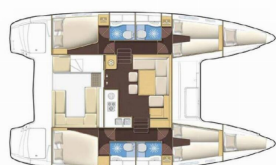

Conviva Maris D.O.O. • Paraćeva 8 • 21000 Split • Hrvatska

Telefon: +385 91 300 2377

E-mail: info@croatia-holidays-charter.com

Web: www.croatia-holidays-charter.com