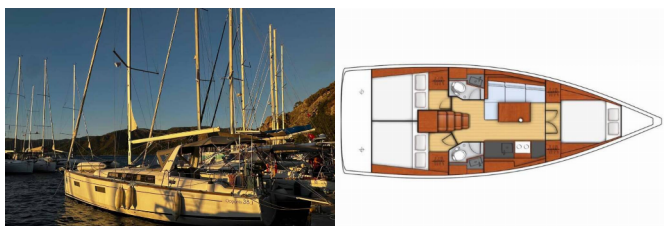

OCEANIS 38.1

Ida (2019)

Conviva Maris D.O.O. • Paraćeva 8 • 21000 Split • Hrvatska

Telefon: +385 91 300 2377

E-mail: info@croatia-holidays-charter.com

Web: www.croatia-holidays-charter.com

Baza Jahti	Göcek, Turska
Jahta ID	8241
Brendovi Jahti	Beneteau
Ime Jahte	Ida
Godina Proizvodnje	2019
Duljina	11.50 M
Kabine	3
Kreveti	6
Max Osoba	6
WC	2

ELEKTRIKA: Akumulator, Inverter, Priključak 220 V, Solarni paneli, USB sockets

INTERERIJE: Barometar

KUHINJA: Frižider, Topla voda

NAVIGACIJA: AIS, Automatski pilot, Dalekozor, GPS chart plotter - cockpit, Logge/Lot/Speed/Wind, Nautičke karte i vodič, Propeler s 3 lopatice, Radar reflektor, Ručni/prijenosni kompas, Windex

PALUBA: Bimini top, Bokobrani, Crijevo za vodu, Električno sidreno vitlo, Glavno sidro, Gumenjak (Pomoćni čamac), Kante za gorivo, Konopi za privez, Pasarela (mostić, skala), Sidrena kandža, Sprayhood, Stol u kokpitu, Tikovina u kokpitu, Vanjski/krmeni tuš

SIGURNOST: Aparat za gašenje požara, Horseshoe lifebuoy (potkova za spašavanje), Komplet prve pomoći, Prsluci za spašavanje (pojas za spašavanje), Rezač žice, Sigurnosni remen, VHF radio stanica, Znakovi opasnosti

UDOBNOST: Jastuci u kokpitu

ZABAVA: Radio, Vanjski zvučnici