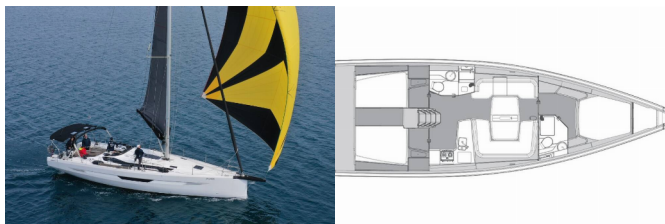

ELAN E6

Sailing Grace (2025)

Conviva Maris D.O.O. • Paraćeva 8 • 21000 Split • Hrvatska

Telefon: +385 91 300 2377

E-mail: info@croatia-holidays-charter.com

Web: www.croatia-holidays-charter.com

Baza Jahti	Marina Kornati, Biograd, Hrvatska
Jahta ID	8227
Brendovi Jahti	Elan Marine
Ime Jahte	Sailing Grace
Godina Proizvodnje	2025
Duljina	15.30 M
Kabine	3
Kreveti	6 + 2
WC	2

PALUBA: Bimini top, Bokobran okrugli, Bokobrani, Električno sidreno vitlo, Konopi za privez, Platforma za kupanje, Ručice vinča, Sidro s lancem, Sprayhood, Springline, Stol u kokpitu, Svjetla na palubi, Vanjski/krmni tuš