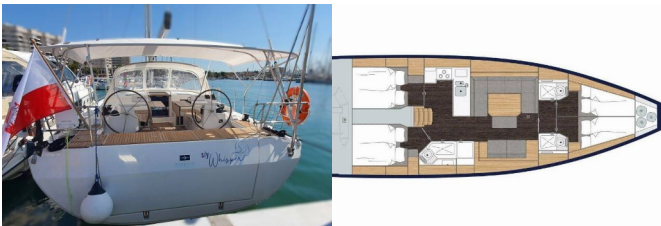

BAVARIA C45

Whisper (2020)

Conviva Maris D.O.O. • Paraćeva 8 • 21000 Split • Hrvatska

Telefon: +385 91 300 2377

E-mail: info@croatia-holidays-charter.com

Web: www.croatia-holidays-charter.com

Baza Jahti	Mallorca, Cala D`or, Španjolska
Jahta ID	8192
Brendovi Jahti	Bavaria
Ime Jahte	Whisper
Godina Proizvodnje	2020
Duljina	13.98 M
Kabine	4
Kreveti	8 + 2
WC	3