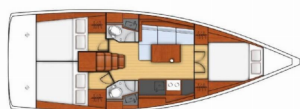

Web: [www.croatia-holidays-charter.com](http://www.croatia-holidays-charter.com)

<b>Baza Jahti</b>	ACI Marina Split, Hrvatska
<b>Jahta ID</b>	816
<b>Brendovi Jahti</b>	Beneteau
<b>Ime Jahte</b>	Anima Maris II
<b>Godina Proizvodnje</b>	2018
<b>Duljina</b>	11.50 M
<b>Kabine</b>	3
<b>Kreveti</b>	6 + 2
<b>WC</b>	2