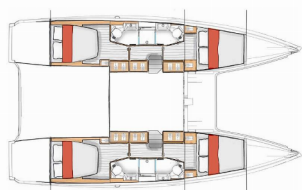

Conviva Maris D.O.O. • Paraćeva 8 • 21000 Split • Hrvatska

Telefon: +385 91 300 2377

E-mail: info@croatia-holidays-charter.com

Web: www.croatia-holidays-charter.com