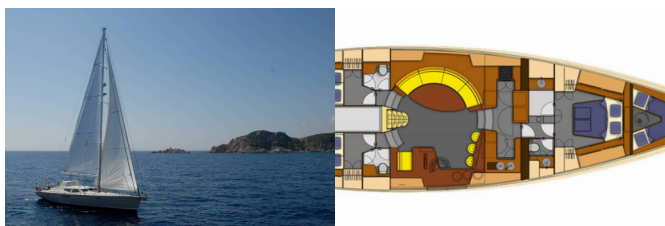

GARCIA 72.2

Makay (2007)

Conviva Maris D.O.O. • Paraćeva 8 • 21000 Split • Hrvatska

Telefon: +385 91 300 2377

E-mail: info@croatia-holidays-charter.com

Web: www.croatia-holidays-charter.com

Baza Jahti	Marina Kaštela, Hrvatska
Jahta ID	8098
Brendovi Jahti	Garcia Yachts
Ime Jahte	Makay
Godina Proizvodnje	2007
Duljina	22.65 M
Kabine	4
Kreveti	8
WC	3