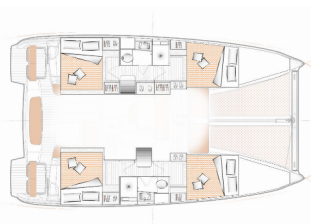

Conviva Maris D.O.O. • Paraćeva 8 • 21000 Split • Hrvatska

Telefon: +385 91 300 2377

E-mail: info@croatia-holidays-charter.com

Web: www.croatia-holidays-charter.com