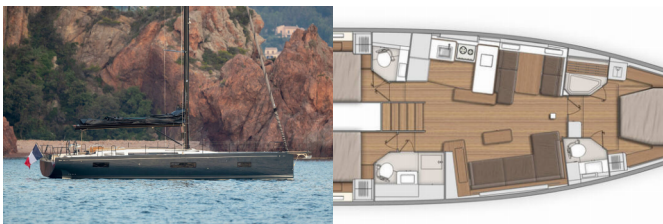

FIRST 53

Zenith (2020)

Conviva Maris D.O.O. • Paraćeva 8 • 21000 Split • Hrvatska

Telefon: +385 91 300 2377

E-mail: info@croatia-holidays-charter.com

Web: www.croatia-holidays-charter.com

Baza Jahti	Marina Kaštela, Hrvatska
Jahta ID	8065
Brendovi Jahti	Beneteau
Ime Jahte	Zenith
Godina Proizvodnje	2020
Duljina	17.16 M
Kabine	3 + 1
Kreveti	6 + 1
WC	3 + 1

NAVIGACIJA: AIS, Automatski pilot, GPS chart plotter - cockpit, Krmeni propeler, Mjerač brzine vjetra, Pramčani propeler, Tridata

PALUBA: Bimini top, Davit, Garaža za gumenjak, Krmene ljestve, Pasarela (mostić, skala), Platforma za kupanje, Sprayhood, Tender, Tikova paluba, Tikovina u kokpitu, Vanbrodski motor