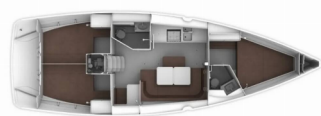

Conviva Maris D.O.O. • Paraćeva 8 • 21000 Split • Hrvatska

Telefon: +385 91 300 2377

E-mail: info@croatia-holidays-charter.com

Web: www.croatia-holidays-charter.com