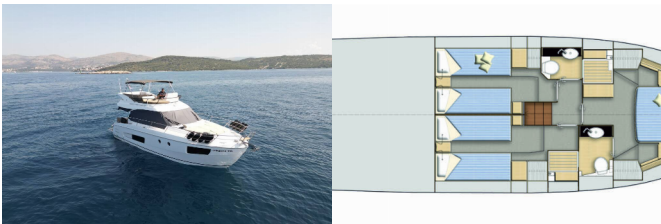

BAVARIA VIRTESS 420

Lana (2025)

Conviva Maris D.O.O. • Paraćeva 8 • 21000 Split • Hrvatska

Telefon: +385 91 300 2377

E-mail: info@croatia-holidays-charter.com

Web: www.croatia-holidays-charter.com

Baza Jahti Trogir, Marina Trogir
(ex.SCT), Hrvatska

Jahta ID 8057

Brendovi Jahti Bavaria

Ime Jahte Lana

**Godina
Proizvodnje** 2025

Duljina 13.93 M

Kabine 3

Kreveti 6

WC 2

DODATNO: Zastava

ELEKTRIKA: Desalinizator, Generator, Grijanje, Klimatizacija, Pumpa za šantinu (kaljužnu pumpu) - Električna, Trim tabs

INTERERIJEER: El. WC

KUHINJA: Frižider, Kuhalo, Kuhinjski pribor, Mašina za kavu, Sudoper, Zamrzivač

NAVIGACIJA: Brzinomjer, Compass, Dalekozor, Dubinomjer, GPS chart ploter, Harbour guides, Helm station, Joystick za upravljanje, Nautičke karte, Navigacijska svjetla, Navigacijski pribor, Pramčani propeler, Radar reflektor

PALUBA: Bimini top, Bokobrani, Brojač lanca sidrenog vitla, Gumenjak (Pomoćni čamac), Hidraulična pasarela, Krmene ljestve, Platforma za kupanje, Roštilj, Tikova paluba, Vanjski/krmeni tuš

SIGURNOST: Alarm za šantinu, Aparat za gašenje požara, Baterijska lampa, Horseshoe lifebuoy (potkova za spašavanje), Komplet prve pomoći, Prsluci za spašavanje (pojas za spašavanje), Rog (truba) za maglu, Sigurnosni remen, Splav za spasavanje, Zaštitna ograda

UDOBNOST: Posteljina i ručnici

ZABAVA: Podvodna svjetla, TV, Wet bar, Wi-Fi Internet