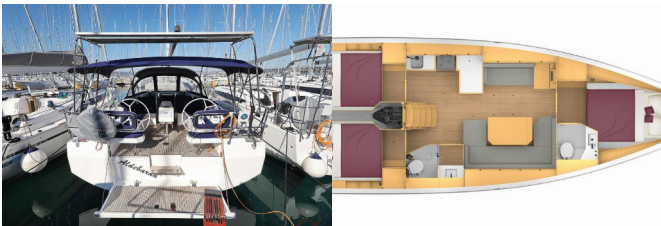

BAVARIA C42

First Light (2020)

Conviva Maris D.O.O. • Paraćeva 8 • 21000 Split • Hrvatska

Telefon: +385 91 300 2377

E-mail: info@croatia-holidays-charter.com

Web: www.croatia-holidays-charter.com

Baza Jahti Marina Kornati, Biograd, Hrvatska

Jahta ID 8043

Brendovi Jahti Bavaria

Ime Jahte First Light

**Godina
Proizvodnje** 2020

Duljina 12.40 M

Kabine 3

Kreveti 6 + 1

Max Osoba 7

WC 2

ELEKTRIKA: Grijanje, Inverter, Priključak 220 V, Punjač akumulatora, Solarni paneli

INTERERIJER: Barometar, Sat

KUHINJA: Frižider, Kuhinjski pribor, Mikrovalna pećnica, Plinske boce, Topla voda

NAVIGACIJA: Automatski pilot, GPS chart plotter - cockpit, Harbour guides, Logge/Lot/Speed/Wind, Nautičke karte i vodič, Navigacijski pribor, Pramčani propeler, Radar reflektor, spyglass with bearing compass

PALUBA: Anchor swivel, Bimini top, Black ball, Black conus, Bokobran okrugli, Bokobrani, Crijevo za vodu, Debeli konop, Električno sidreno vitlo, Glavno sidro, Gumenjak (Pomoćni čamac), Hvataljka za muring (mezomariner), Impeller, V-belt, oilfilter, Jarbolna sjedalica s vrećom, Kanistar za gorivo, Kanister za vodu, Konopi za privez, Pasarela (mostić, skala), Plastična kanta, Pomoćno sidro (rezervno sidro), Pumpa za gumenjak (pomoćni čamac), Reflektor, Repair box for dinghy, Sidreni konop, Sprayhood, Springleine, Stol u kokpitu, Tikova paluba, Tikovina u kokpitu, Vanjski/krmeni tuš

SIGURNOST: Aparat za gašenje požara, Baterijska lampa, Bova za spašavanje sa svjetlom, Komplet prve pomoći, Prsluci za spašavanje (pojas za spašavanje), Rezač žice, Rog (truba) za maglu, Set alata, Sigurnosni remen, Splav za spasavanje, VHF radio stanica, Znakovi opasnosti

UDOBNOST: Jastuci u kokpitu, Jastuci za sunčanje

ZABAVA: Radio, Vanjski zvučnici