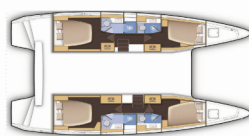

LAGOON 42

Easy Course (2018)

Conviva Maris D.O.O. • Paraćeva 8 • 21000 Split • Hrvatska

Telefon: +385 91 300 2377

E-mail: info@croatia-holidays-charter.com

Web: www.croatia-holidays-charter.com

Baza Jahti	Trogir, Marina Trogir (ex.SCT), Hrvatska
Jahta ID	800
Brendovi Jahti	Lagoon
Ime Jahte	Easy Course
Godina Proizvodnje	2018
Duljina	12.80 M
Kabine	4 + 2
Kreveti	8 + 2 + 2
WC	4

PALUBA: Bokobrani, Crijevo za vodu, Električno sidreno vitlo, Gumenjaka (Pomoćni čamac), Hard Top Bimini, Hvataljka za muring (mezomarinera), Ice box u kokpitu, Konopi za privez, Pasarela (mostić, skala), Pumpa za šantinu (kaljužna pumpa) – Mehanička, Ručice vinča, Sidro Delta, Sidro Jambo, Stol u kokpitu, Sunčalište (paluba za sunčanje), Vanjski/krmeni tuš