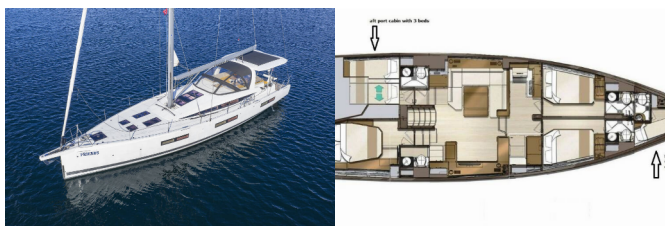

JEANNEAU 60

Friends (2023)

Conviva Maris D.O.O. • Paraćeva 8 • 21000 Split • Hrvatska

Telefon: +385 91 300 2377

E-mail: info@croatia-holidays-charter.com

Web: www.croatia-holidays-charter.com

Baza Jahti Trogir, Yachtclub Seget
(Marina Baotić), Hrvatska

Jahta ID 7993

Brendovi Jahti Jeanneau

Ime Jahte Friends

**Godina
Proizvodnje** 2023

Duljina 18.28 M

Kabine 4 + 1

Kreveti 9 + 2

Max Osoba 12

WC 4 + 1

ELEKTRIKA: Desalinizator, Generator, Grijanje, Inverter, Klimatizacija, Punjač akumulatora

INTERERIJER: El. WC

JEDRILJE: Električni podizač jedara

KUHINJA: Dodatni hladnjak, Frižider, Kuhalo, Kuhinjski pribor, Ledomat, Mašina za kavu, Pećnica, Perilica suđa, Topla voda, Zamrzivač

NAVIGACIJA: Automatski pilot, GPS chart plotter – cockpit, Nautičke karte, Peljar, Pramčani propeler, Radar, Tridata

PALUBA: Gumenjak (Pomoćni čamac), Hard Top Bimini, Platforma za kupanje na hidraulično podizanje, Sklopivi stol u kokpitu, Sprayhood, Stol u kokpitu, Tikovina u kokpitu, Vanjski/krmeni tuš

SIGURNOST: VHF radio stanica

UDOBNOST: Jastuci u kokpitu, Posteljina

ZABAVA: Podvodna svjetla, Radio CD player, TV, Unutarnji zvučnici, Vanjski zvučnici