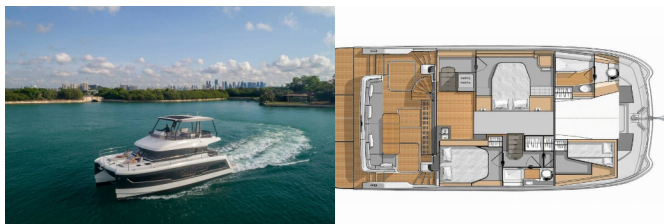

FOUNTAIN PAJOT MY5

Mala (2022)

Conviva Maris D.O.O. • Paraćeva 8 • 21000 Split • Hrvatska

Telefon: +385 91 300 2377

E-mail: info@croatia-holidays-charter.com

Web: www.croatia-holidays-charter.com

Baza Jahti Trogir, Yachtclub Seget
(Marina Baotić), Hrvatska

Jahta ID 7978

Brendovi Jahti Fountaine Pajot

Ime Jahte Mala

**Godina
Proizvodnje** 2022

Duljina 12.20 M

Kabine 3

Kreveti 6

Max Osoba 6

WC 2

ELEKTRIKA: Akumulator, Bojler, Generator, Inverter, Klimatizacija, Priključak 220 V, Pumpa za šantinu (kaljužnu pumpu) - Električna, Punjač akumulatora, Solarni paneli, Starter baterija, Utičnica 220V

INTERERIJER: Ambijentalna rasvjeta, Blagovaonski stol, El. WC, Konvertibilni stol u salonu, LED stropna svjetla, Perilica rublja, Sef, Zavjese

KUHINJA: Frižider, Indukcijska ploča, Kuhalo, Kuhalo, Kuhinjski pribor, Ledomat, Mikrovalna pećnica, Perilica suđa, Spremnik za vina, Topla voda, Voda pod pritiskom, Zamrzivač

NAVIGACIJA: AIS, Automatski pilot, GPS chart ploter, Navigacijska svjetla, Volvo joystick za upravljanje, Wind/speed/depth instruments

PALUBA: Bokobrani, Brojač lanca na kormilu, Električno sidreno vitlo, Fly sunbathing area, Flybridge, Hard Top Bimini, Hladnjak na flybridgeu, Kamera, Konopi za privez, Krmene ljestve, Platforma za kupanje na hidraulično podizanje, Platforma za kupanje, Pomoćni čamac sa motorom, Pumpa za šantinu (kaljužna pumpa) - Mehanička, Roštilj, Sidro Delta, Stol u kokpitu, Svjetlo u kokpitu, Vanjski/krmeni tuš

SIGURNOST: Crni tank (tank za sanitarne vode), Search light, Splav za spasavanje, VHF radio stanica, Zaštitna ograda

UDOBNOST: Fly paluba s jastucima i madracima, Jastuci na palubi, Jastuci u kokpitu, Mreza protiv komaraca

ZABAVA: Bose Sound System, Podvodna svjetla, Unutarnji zvučnici, Vanjski zvučnici