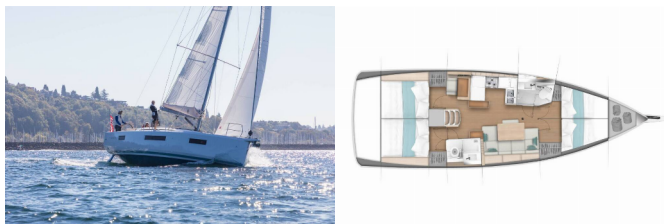

SUN ODYSSEY 440

Loleta (2020)

Conviva Maris D.O.O. • Paraćeva 8 • 21000 Split • Hrvatska

Telefon: +385 91 300 2377

E-mail: info@croatia-holidays-charter.com

Web: www.croatia-holidays-charter.com

Baza Jahti	Lefkas, D-Marin, Grčka
Jahta ID	7963
Brendovi Jahti	Jeanneau
Ime Jahte	Loleta
Godina Proizvodnje	2020
Duljina	13.00 M
Kabine	4
Kreveti	8
WC	2

PALUBA: Bimini top, Black conus, Bokobrani, Četka za palubu, Crijevo za vodu, Električno sidreno vitlo, Gumenjак (Pomoćni čamac), Hvataljka za muring (mezomarinер), Jarbolna sjedalica s vrećom, Kanistar za gorivo, Konopi za privez, Krmene ljestve, Lijevak za gorivo, Pasarela (mostić, skala), Plastična kanta, Pumpa za gumenjак (pomoćni čamac), Pumpa za šantinu (kaljužna pumpa) - Mehanička, Ručice vinča, Sidro s lancem, Sprayhood, Stol u kokpitu, Tikovina u kokpitu, Vanjski/krmени tuš