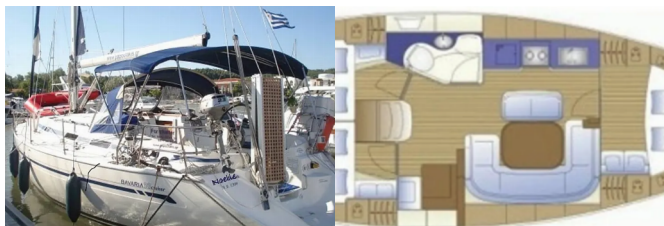

BAVARIA 38

Noelle (2005)

Conviva Maris D.O.O. • Paraćeva 8 • 21000 Split • Hrvatska

Telefon: +385 91 300 2377

E-mail: info@croatia-holidays-charter.com

Web: www.croatia-holidays-charter.com

ELEKTRIKA: Grijanje, Inverter, Solarni paneli

INTERERIJEER: El. WC, Električni ventilatori

KUHINJA: Frižider

NAVIGACIJA: Automatski pilot, GPS chart ploter, Pramčani propeler

PALUBA: Bimini top, Sprayhood

ZABAVA: USB, Vanjski zvučnici

Baza Jahti	Port Of Avdira, Grčka
Jahta ID	7959
Brendovi Jahti	Bavaria
Ime Jahte	Noelle
Godina Proizvodnje	2005
Duljina	11.91 M
Kabine	3
Kreveti	6
Max Osoba	8
WC	1