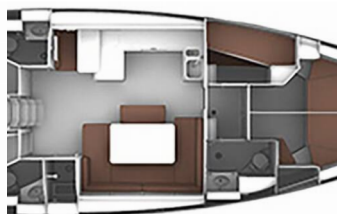

Conviva Maris D.O.O. • Paraćeva 8 • 21000 Split • Hrvatska

Telefon: +385 91 300 2377

E-mail: info@croatia-holidays-charter.com

Web: www.croatia-holidays-charter.com