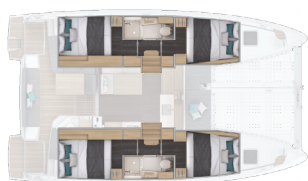

Conviva Maris D.O.O. • Paraćeva 8 • 21000 Split • Hrvatska

Telefon: +385 91 300 2377

E-mail: info@croatia-holidays-charter.com

Web: www.croatia-holidays-charter.com