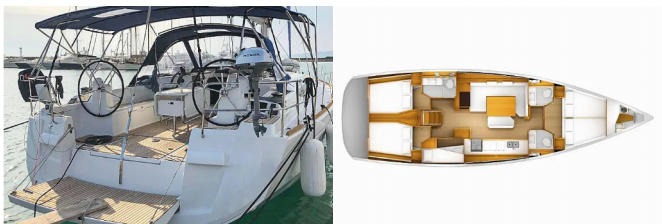

**ELEKTRIKA:** Inverter, Solarni paneli

**INTERERIJEER:** El. WC

**KUHINJA:** Frižider

**NAVIGACIJA:** Automatski pilot, GPS chart plotter – cockpit,  
Pramčani propeler

**PALUBA:** Bimini top, Sprayhood, Teak seats in cockpit

**Baza Jahti** Palairos, Grčka

**Jahta ID** 7940

**Brendovi Jahti** Jeanneau

**Ime Jahte** Misty

**Godina Proizvodnje** 2019

**Duljina** 15.75 M

**Kabine** 5 + 1

**Kreveti** 10 + 1 + 1

**Max Osoba** 12

**WC** 4 + 1