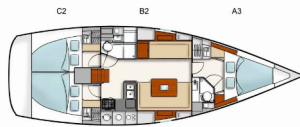

Conviva Maris D.O.O. • Paraćeva 8 • 21000 Split • Hrvatska

Telefon: +385 91 300 2377

E-mail: info@croatia-holidays-charter.com

Web: www.croatia-holidays-charter.com