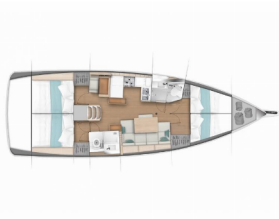

Conviva Maris D.O.O. • Paraćeva 8 • 21000 Split • Hrvatska

Telefon: +385 91 300 2377

E-mail: info@croatia-holidays-charter.com

Web: www.croatia-holidays-charter.com