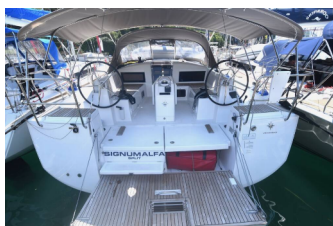

Conviva Maris D.O.O. • Paraćeva 8 • 21000 Split • Hrvatska

Telefon: +385 91 300 2377

E-mail: info@croatia-holidays-charter.com

Web: www.croatia-holidays-charter.com