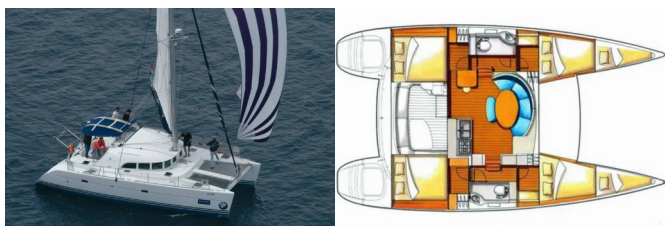

LAGOON 380

Queen Mia (2017)

Conviva Maris D.O.O. • Paraćeva 8 • 21000 Split • Hrvatska

Telefon: +385 91 300 2377

E-mail: info@croatia-holidays-charter.com

Web: www.croatia-holidays-charter.com

| | |
|---------------------------|-----------------------------------|
| Baza Jahti | Marina Kornati, Biograd, Hrvatska |
| Jahta ID | 7862 |
| Brendovi Jahti | Lagoon |
| Ime Jahte | Queen Mia |
| Godina Proizvodnje | 2017 |
| Duljina | 11.55 M |
| Kabine | 4 + 2 |
| Kreveti | 8 + 2 + 2 |
| WC | 2 |

NAVIGACIJA: Automatski pilot, Compass, GPS chart ploter, Nautičke karte, Peljar, Tridata

PALUBA: Bimini top, Električno sidreno vitlo, Gumenjak (Pomoćni čamac), Pasarela (mostić, skala), Sprayhood, Stol u kokpitu, Tikovina u kokpitu, Vanbrodski motor, Vanjski/krmeni tuš

SIGURNOST: VHF radio stanica

UDOBNOST: Jastuci u kokpitu, Posteljina, Ručnici

ZABAVA: Radio CD player, Stand up paddle (SUP), TV, Vanjski zvučnici, Wi-Fi Internet

CIJENA I DOSTUPNOST

Lagoon 380 Queen Mia (2017)