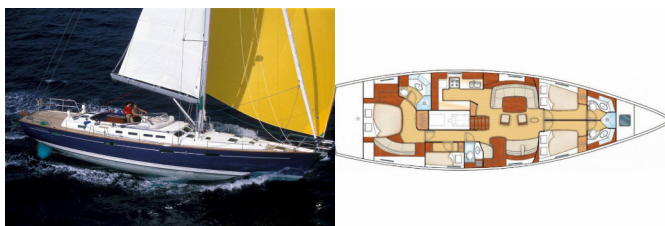

BENETEAU 57

Tajna (2008)

Conviva Maris D.O.O. • Paraćeva 8 • 21000 Split • Hrvatska

Telefon: +385 91 300 2377

E-mail: info@croatia-holidays-charter.com

Web: www.croatia-holidays-charter.com

Baza Jahti	Marina Punat, Krk, Hrvatska
Jahta ID	7838
Brendovi Jahti	Beneteau
Ime Jahte	Tajna
Godina Proizvodnje	2008
Duljina	17.60 M
Kabine	3 + 1
Kreveti	6 + 2
WC	4

NAVIGACIJA: Automatski pilot, GPS chart ploter, GPS chart plotter - cockpit, Nautičke karte, Peljar, Pramčani propeler, Tridata

PALUBA: Bimini top, Frizider u kokpitu, Gumenjak (Pomoćni čamac), Platforma za kupanje, Sprayhood, Stol u kokpitu, Tikova paluba, Tikovina u kokpitu, Vanjski/krmeni tuš