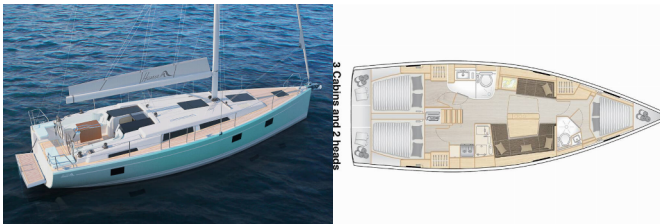

HANSE 418

Martina (2018)

Conviva Maris D.O.O. • Paraćeva 8 • 21000 Split • Hrvatska

Telefon: +385 91 300 2377

E-mail: info@croatia-holidays-charter.com

Web: www.croatia-holidays-charter.com

Baza Jahti	Marina Punat, Krk, Hrvatska
Jahta ID	7836
Brendovi Jahti	Hanse Yachts
Ime Jahte	Martina
Godina Proizvodnje	2018
Duljina	12.40 M
Kabine	3
Kreveti	6 + 2
WC	2

PALUBA: Bimini top, Gumenjak (Pomoćni čamac), Platforma za kupanje, Sprayhood, Stol u kokpitu, Tikovina u kokpitu, Vanjski/krmni tuš

SIGURNOST: VHF radio stanica

UDOBNOST: Jastuci u kokpitu, Posteljina

ZABAVA: Radio, TV, Vanjski zvučnici, Wi-Fi Internet