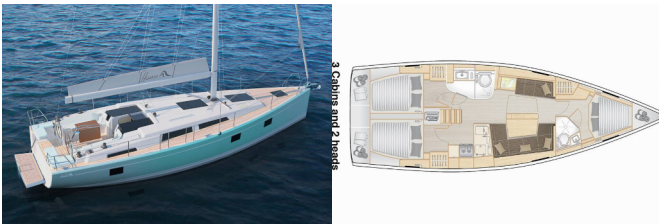

HANSE 418

Maja (2018)

Conviva Maris D.O.O. • Paraćeva 8 • 21000 Split • Hrvatska

Telefon: +385 91 300 2377

E-mail: info@croatia-holidays-charter.com

Web: www.croatia-holidays-charter.com

Baza Jahti	Marina Punat, Krk, Hrvatska
Jahta ID	7835
Brendovi Jahti	Hanse Yachts
Ime Jahte	Maja
Godina Proizvodnje	2018
Duljina	12.40 M
Kabine	3
Kreveti	6 + 2
WC	2

PALUBA: Bimini top, Gumenjak (Pomoćni čamac), Platforma za kupanje, Sprayhood, Stol u kokpitu, Tikovina u kokpitu, Vanjski/krmni tuš

SIGURNOST: VHF radio stanica

UDOBNOST: Jastuci u kokpitu, Posteljina

ZABAVA: Radio, TV, Vanjski zvučnici, Wi-Fi Internet