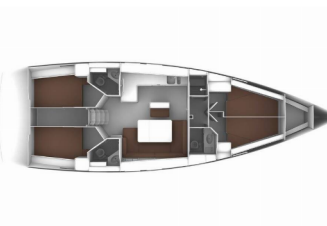

Conviva Maris D.O.O. • Paraćeva 8 • 21000 Split • Hrvatska

Telefon: +385 91 300 2377

E-mail: info@croatia-holidays-charter.com

Web: www.croatia-holidays-charter.com