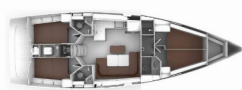

Conviva Maris D.O.O. • Paraćeva 8 • 21000 Split • Hrvatska

Telefon: +385 91 300 2377

E-mail: info@croatia-holidays-charter.com

Web: www.croatia-holidays-charter.com