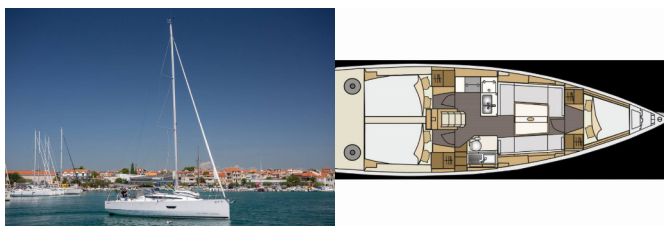

ELAN E4

Alisa (2019)

Conviva Maris D.O.O. • Paraćeva 8 • 21000 Split • Hrvatska

Telefon: +385 91 300 2377

E-mail: info@croatia-holidays-charter.com

Web: www.croatia-holidays-charter.com

Baza Jahti	Marina Betina, Murter, Hrvatska
Jahta ID	7808
Brendovi Jahti	Elan Marine
Ime Jahte	Alisa
Godina Proizvodnje	2019
Duljina	10.60 M
Kabine	3
Kreveti	6 + 2
Max Osoba	8
WC	1

ELEKTRIKA: Grijanje, Inverter, Pumpa za šantinu (kaljužnu pumpu) – Električna, Strujni kabel, USB sockets

INTERERIJER: LED unutrašnja svjetla

JEDRILJE: Winch

KUHINJA: Frižider, Kuhalo, Pećnica, Pumpa za vodu, Topla voda

NAVIGACIJA: Automatski pilot, Compass, GPS chart plotter – cockpit, Mjerač brzine vjetra, Navigacijski pribor, Propeler s 3 sklopive elise

PALUBA: Bimini top, Električno sidreno vitlo, Odvojivi stol u kokpitu, Platforma za kupanje, Sprayhood, Tikovina u kokpitu, Vanjski/krmeni tuš

SIGURNOST: Aparat za gašenje požara, Crni tank (tank za sanitarne vode), Prsluci za spašavanje (pojas za spašavanje), Splav za spasavanje, VHF radio stanica

UDOBNOST: Jastuci u kokpitu

ZABAVA: Bluetooth player, LED TV, Vanjski zvučnici