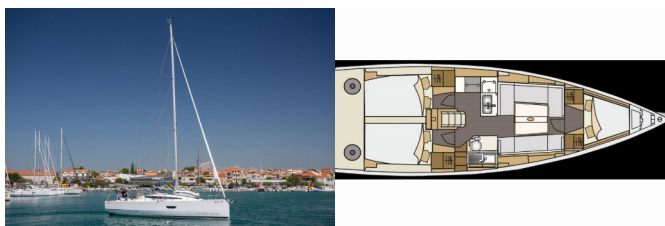

<b>Baza Jahti</b>	Marina Betina, Murter, Hrvatska
<b>Jahta ID</b>	7806
<b>Brendovi Jahti</b>	Elan Marine
<b>Ime Jahte</b>	Dolphin
<b>Godina Proizvodnje</b>	2019
<b>Duljina</b>	10.60 M
<b>Kabine</b>	3
<b>Kreveti</b>	6 + 2
<b>Max Osoba</b>	8
<b>WC</b>	1