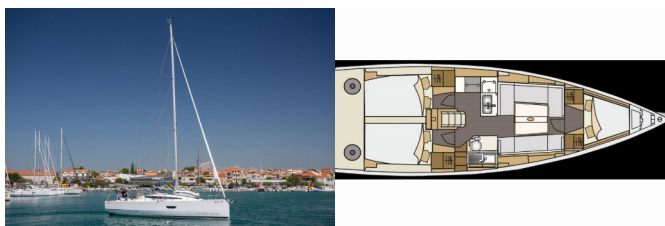

<b>Baza Jahti</b>	Marina Betina, Murter, Hrvatska
<b>Jahta ID</b>	7804
<b>Brendovi Jahti</b>	Elan Marine
<b>Ime Jahte</b>	Lucky
<b>Godina Proizvodnje</b>	2019
<b>Duljina</b>	10.60 M
<b>Kabine</b>	3
<b>Kreveti</b>	6 + 2
<b>Max Osoba</b>	8
<b>WC</b>	1