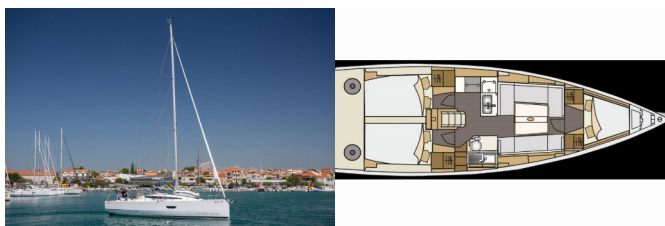

ELAN E4

Paris (2019)

Conviva Maris D.O.O. • Paraćeva 8 • 21000 Split • Hrvatska

Telefon: +385 91 300 2377

E-mail: info@croatia-holidays-charter.com

Web: www.croatia-holidays-charter.com

Baza Jahti	Marina Betina, Murter, Hrvatska
Jahta ID	7803
Brendovi Jahti	Elan Marine
Ime Jahte	Paris
Godina Proizvodnje	2019
Duljina	10.60 M
Kabine	3
Kreveti	6 + 2
Max Osoba	8
WC	1

ELEKTRIKA: Grijanje, Inverter, Pumpa za šantinu (kaljužnu pumpu) – Električna, Strujni kabel, USB sockets

INTERERIJER: LED unutrašnja svjetla

JEDRILJE: Winch

KUHINJA: Frižider, Kuhalo, Pećnica, Pumpa za vodu, Topla voda

NAVIGACIJA: Automatski pilot, Compass, GPS chart plotter – cockpit, Mjerač brzine vjetra, Navigacijski pribor, Propeler s 3 sklopive elise

PALUBA: Bimini top, Električno sidreno vitlo, Odvojivi stol u kokpitu, Platforma za kupanje, Sprayhood, Tikovina u kokpitu, Vanjski/krmni tuš

SIGURNOST: Aparat za gašenje požara, Crni tank (tank za sanitarne vode), Prsluci za spašavanje (pojas za spašavanje), Splav za spasavanje, VHF radio stanica

UDOBNOST: Jastuci u kokpitu

ZABAVA: Bluetooth player, LED TV, Vanjski zvučnici