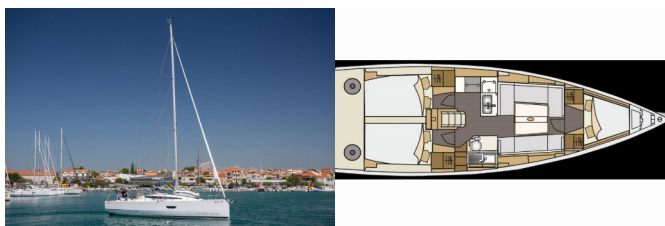

ELAN E4

Shark (2019)

Conviva Maris D.O.O. • Paraćeva 8 • 21000 Split • Hrvatska

Telefon: +385 91 300 2377

E-mail: info@croatia-holidays-charter.com

Web: www.croatia-holidays-charter.com

Baza Jahti	Marina Betina, Murter, Hrvatska
Jahta ID	7802
Brendovi Jahti	Elan Marine
Ime Jahte	Shark
Godina Proizvodnje	2019
Duljina	10.60 M
Kabine	3
Kreveti	6 + 2
Max Osoba	8
WC	1

ELEKTRIKA: Grijanje, Inverter, Pumpa za šantinu (kaljužnu pumpu) – Električna, Strujni kabel, USB sockets

INTERERIJER: LED unutrašnja svjetla

JEDRILJE: Winch

KUHINJA: Frižider, Kuhalo, Pećnica, Pumpa za vodu, Topla voda

NAVIGACIJA: Automatski pilot, Compass, GPS chart plotter – cockpit, Mjerač brzine vjetra, Navigacijski pribor, Propeler s 3 sklopive elise

PALUBA: Bimini top, Električno sidreno vitlo, Odvojivi stol u kokpitu, Platforma za kupanje, Sprayhood, Tikovina u kokpitu, Vanjski/krmeni tuš

SIGURNOST: Aparat za gašenje požara, Crni tank (tank za sanitarne vode), Prsluci za spašavanje (pojas za spašavanje), Splav za spasavanje, VHF radio stanica

UDOBNOST: Jastuci u kokpitu

ZABAVA: Bluetooth player, LED TV, Vanjski zvučnici