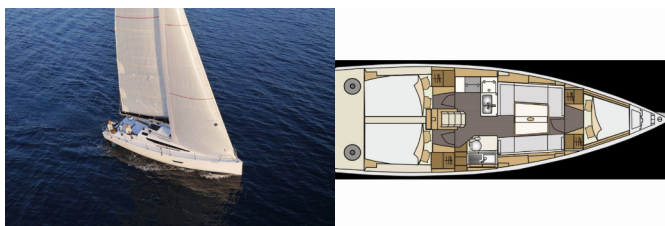

ELAN E4

Sky (2019)

Conviva Maris D.O.O. • Paraćeva 8 • 21000 Split • Hrvatska

Telefon: +385 91 300 2377

E-mail: info@croatia-holidays-charter.com

Web: www.croatia-holidays-charter.com

Baza Jahti	Marina Betina, Murter, Hrvatska
Jahta ID	7801
Brendovi Jahti	Elan Marine
Ime Jahte	Sky
Godina Proizvodnje	2019
Duljina	10.60 M
Kabine	3
Kreveti	6 + 2
Max Osoba	8
WC	1

NAVIGACIJA: Automatski pilot, Compass, GPS chart plotter – cockpit, Mjerač brzine vjetra, Navigacijski pribor, Propeler s 3 sklopive elise

PALUBA: Bimini top, Električno sidreno vitlo, Odvojivi stol u kokpitu, Platforma za kupanje, Sprayhood, Tikovina u kokpitu, Vanjski/krmni tuš