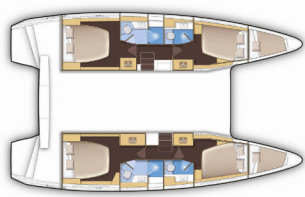

LAGOON 42

Equilibrium (2018)

Conviva Maris D.O.O. • Paraćeva 8 • 21000 Split • Hrvatska

Telefon: +385 91 300 2377

E-mail: info@croatia-holidays-charter.com

Web: www.croatia-holidays-charter.com

Baza Jahti	Corfu, Gouvia Marina, Grčka
Jahta ID	778
Brendovi Jahti	Lagoon
Ime Jahte	Equilibrium
Godina Proizvodnje	2018
Duljina	12.80 M
Kabine	4 + 2
Kreveti	8 + 2
Max Osoba	12
WC	4 + 1