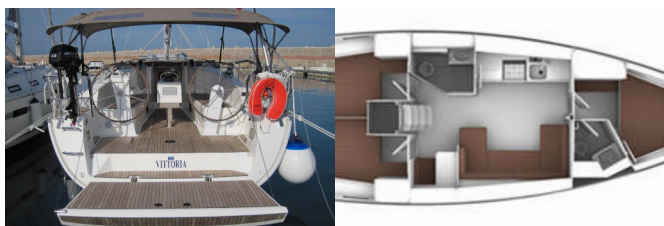

BAVARIA CRUISER 41

Vittoria (2018)

Conviva Maris D.O.O. • Paraćeva 8 • 21000 Split • Hrvatska

Telefon: +385 91 300 2377

E-mail: info@croatia-holidays-charter.com

Web: www.croatia-holidays-charter.com

Baza Jahti Capo D'orlando Marina,
Italija

Jahta ID 7774

Brendovi Jahti Bavaria

Ime Jahte Vittoria

**Godina
Proizvodnje** 2018

Duljina 12.35 M

Kabine 3

Kreveti 6 + 1

WC 2

ELEKTRIKA: 12V utičnica, Pumpa za šantinu (kaljužnu pumpu) - Električna, Punjač akumulatora, Strujni kabel, Utičnica 220V

INTERERIJER: Barometar, El. WC, Električni ventilatori u kabinama, Ručica pumpe za šantinu (kaljužne pumpe), Sat

KUHINJA: Frižider, Kuhalo, Kuhinjski pribor, Pećnica, Slana voda u kuhinji, Topla voda

NAVIGACIJA: Automatski pilot, Dalekozor, GPS chart ploter, Log, Mjerač brzine vjetrova, Navigacijska svjetla, Peljar, Pramčani propeler, Radar reflektor, Ručni/prijenosni kompas, Tridata

PALUBA: Bimini top, Bokobrani, Diesel filter, Električno sidreno vitlo, Filter za ulje, Glavni kompas na palubi, Gumenjak (Pomoćni čamac), Hvataljka za muring (mezomarinier), Impeler, Jarbolna sjedalica s vrećom, Krmene ljestve, Pasarela (mostić, skala), Pomoćno sidro (rezervno sidro), Pumpa za šantinu (kaljužna pumpa) - Mehanička, Sprayhood, Stol u kokpitu, Svjetlo u kokpitu, Vanjski/krmeni tuš

SIGURNOST: Aparat za gašenje požara, Baklja, Bova za spašavanje sa svjetlom, Crni tank (tank za sanitarne vode), Horseshoe lifebuoy (potkova za spašavanje), Komplet prve pomoći, Kutija baklji za nuždu, Lifelines, Pomoćno rudo kormila - argola, Protupožarna deka, Prsluk za spašavanje (pojas za spašavanje) (dječji), Rog (truba) za maglu, Samonapuhavajući prsluk, Set alata, Sigurnosni remen, Splav za spasavanje, VHF radio stanica

UDOBNOST: Jastuci u kokpitu

ZABAVA: Peraje, Radio mp3 player, Ronilačka maska, Vanjski zvučnici