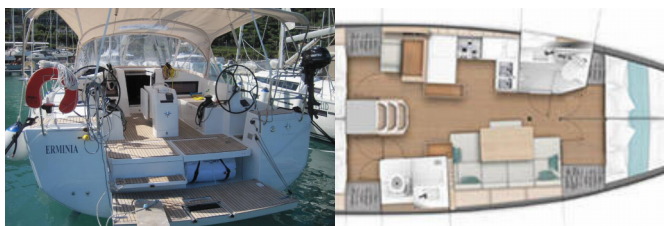

|                               |                                   |
|-------------------------------|-----------------------------------|
| <b>Baza Jahti</b>             | Capo D'orlando Marina,<br>Italija |
| <b>Jahta ID</b>               | 7770                              |
| <b>Brendovi Jahti</b>         | Jeanneau                          |
| <b>Ime Jahte</b>              | Erminia                           |
| <b>Godina<br/>Proizvodnje</b> | 2019                              |
| <b>Duljina</b>                | 13.00 M                           |
| <b>Kabine</b>                 | 4                                 |
| <b>Kreveti</b>                | 8 + 2                             |
| <b>WC</b>                     | 2                                 |

**PALUBA:** Bimini top, Bokobrani, Diesel filter, Električno sidreno vitlo, Filter za ulje, Glavni kompas na palubi, Gumenjak (Pomoćni čamac), Hvataljka za muring (mezomariner), Impeler, Jarbolna sjedalica s vrećom, Krmene ljestve, Pasarela (mostić, skala), Pomoćno sidro (rezervno sidro), Pumpa za šantinu (kaljužna pumpa) - Mehanička, Sprayhood, Stol u kokpitu, Sudoper u kokpitu, Svjetlo u kokpitu, Vanjski/krmene tuš