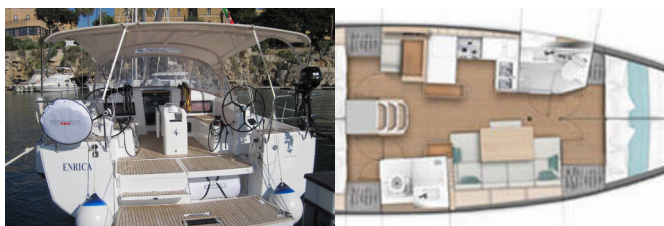

SUN ODYSSEY 440

Enrica (2019)

Conviva Maris D.O.O. • Paraćeva 8 • 21000 Split • Hrvatska

Telefon: +385 91 300 2377

E-mail: info@croatia-holidays-charter.com

Web: www.croatia-holidays-charter.com

Baza Jahti	Capo D'orlando Marina, Italija
Jahta ID	7769
Brendovi Jahti	Jeanneau
Ime Jahte	Enrica
Godina Proizvodnje	2019
Duljina	13.00 M
Kabine	4
Kreveti	8 + 2
WC	2

ELEKTRIKA: 12V utičnica, Pumpa za šantinu (kaljužnu pumpu)
- Električna, Punjač akumulatora, Strujni kabel, Utičnica 220V

INTERERIJER: Barometar, El. WC, Električni ventilatori u kabinama, Konvertibilni stol u salonu, Ručica pumpe za šantinu (kaljužne pumpe), Sat

KUHINJA: Frižider, Kuhalo, Kuhinjski pribor, Pećnica, Slana voda u kuhinji, Topla voda, Zamrzivač

NAVIGACIJA: Automatski pilot, Dalekozor, GPS chart ploter, Log, Mjerač brzine vjetra, Navigacijska svjetla, Peljar, Pramčani propeler, Radar reflektor, Ručni/prijenosni kompas, Tridata

PALUBA: Bimini top, Bokobrani, Diesel filter, Električno sidreno vitlo, Filter za ulje, Glavni kompas na palubi, Gumenjak (Pomoćni čamac), Hvataljka za muring (mezomariner), Impeler, Jarbolna sjedalica s vrećom, Krmene ljestve, Pasarela (mostić, skala), Pomoćno sidro (rezervno sidro), Pumpa za šantinu (kaljužna pumpa) - Mehanička, Sprayhood, Stol u kokpitu, Sudoper u kokpitu, Svjetlo u kokpitu, Vanjski/krmene tuš

SIGURNOST: Aparat za gašenje požara, Baklja, Bova za spašavanje sa svjetlom, Crni tank (tank za sanitarne vode), Horseshoe lifebuoy (potkova za spašavanje), Komplet prve pomoći, Kutija baklji za nuždu, Lifelines, Pomoćno rudo kormila - argola, Protupožarna deka, Prsluk za spašavanje (pojas za spašavanje) (dječji), Rog (truba) za maglu, Samonapuhavajući prsluk, Set alata, Sigurnosni remen, Splav za spasavanje, VHF radio stanica

UDOBNOST: Jastuci u kokpitu

ZABAVA: Peraje, Radio mp3 player, Ronilačka maska, Vanjski zvučnici