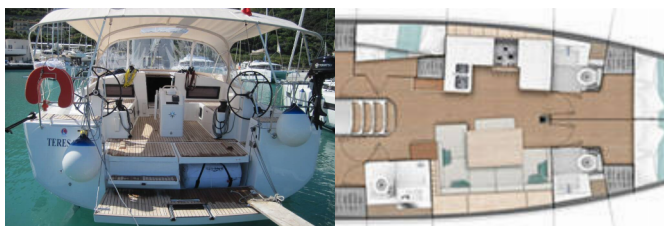

SUN ODYSSEY 490

Teresa (2019)

Conviva Maris D.O.O. • Paraćeva 8 • 21000 Split • Hrvatska

Telefon: +385 91 300 2377

E-mail: info@croatia-holidays-charter.com

Web: www.croatia-holidays-charter.com

Baza Jahti	Capo D'orlando Marina, Italija
Jahta ID	7768
Brendovi Jahti	Jeanneau
Ime Jahte	Teresa
Godina Proizvodnje	2019
Duljina	14.42 M
Kabine	5 + 1
Kreveti	10 + 2
Max Osoba	12
WC	3 + 1

ELEKTRIKA: 12V utičnica, Pumpa za šantinu (kaljužnu pumpu)
- Električna, Punjač akumulatora, Strujni kabel, Utičnica 220V

INTERERIJER: Barometar, El. WC, Električni ventilatori u kabinama, Konvertibilni stol u salonu, Ručica pumpe za šantinu (kaljužne pumpe), Sat

KUHINJA: Frižider, Kuhalo, Kuhinjski pribor, Pećnica, Slana voda u kuhinji, Topla voda, Zamrzivač

NAVIGACIJA: Automatski pilot, Dalekozor, GPS chart ploter, Log, Mjerač brzine vjetra, Navigacijska svjetla, Peljar, Pramčani propeler, Radar reflektor, Ručni/prijenosni kompas, Tridata

PALUBA: Bimini top, Bokobrani, Diesel filter, Električno sidreno vitlo, Filter za ulje, Glavni kompas na palubi, Gumenjak (Pomoćni čamac), Hvataljka za muring (mezomariner), Impeler, Jarbolna sjedalica s vrećom, Krmene ljestve, Pasarela (mostić, skala), Pomoćno sidro (rezervno sidro), Pumpa za šantinu (kaljužna pumpa) - Mehanička, Sprayhood, Stol u kokpitu, Sudoper u kokpitu, Svjetlo u kokpitu, Vanjski/krmene tuš

SIGURNOST: Aparat za gašenje požara, Baklja, Bova za spašavanje sa svjetlom, Crni tank (tank za sanitarne vode), Horseshoe lifebuoy (potkova za spašavanje), Komplet prve pomoći, Kutija baklji za nuždu, Lifelines, Pomoćno rudo kormila - argola, Protupožarna deka, Prsluk za spašavanje (pojas za spašavanje) (dječji), Rog (truba) za maglu, Samonapuhavajući prsluk, Set alata, Sigurnosni remen, Splav za spasavanje, VHF radio stanica

UDOBNOST: Jastuci u kokpitu

ZABAVA: Peraje, Radio mp3 player, Ronilačka maska, Vanjski zvučnici