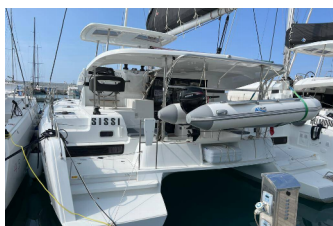

<b>Baza Jahti</b>	Capo D'orlando Marina, Italija
<b>Jahta ID</b>	7764
<b>Brendovi Jahti</b>	Lagoon
<b>Ime Jahte</b>	Sissi
<b>Godina Proizvodnje</b>	2023
<b>Duljina</b>	12.80 M
<b>Kabine</b>	4 + 2
<b>Kreveti</b>	8 + 2 + 2
<b>WC</b>	4

**PALUBA:** Bokobrani, Daljinski upravljač za sidreno vitlo s brojacem lanca na kormilu, Diesel filter, Električno sidreno vitlo, Filter za ulje, Flybridge, Frizider u kokpitu, Glavni kompas na palubi, Gumenjak (Pomoćni čamac), Hard Top Bimini, Hvataljka za muring (mezomarinier), Impeler, Jarbolna sjedalica s vrećom, Krmene ljestve, Pasarela (mostić, skala), Pomoćno sidro (rezervno sidro), Pumpa za šantinu (kaljužna pumpa) - Mehanička, Stol u kokpitu, Sudoper u kokpitu, Vanjski/krmni tuš