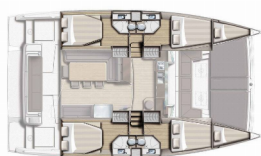

Conviva Maris D.O.O. • Paraćeva 8 • 21000 Split • Hrvatska

Telefon: +385 91 300 2377

E-mail: info@croatia-holidays-charter.com

Web: www.croatia-holidays-charter.com