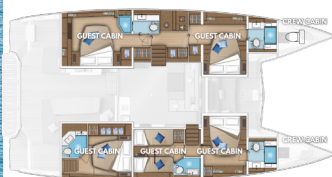

Conviva Maris D.O.O. • Paraćeva 8 • 21000 Split • Hrvatska

Telefon: +385 91 300 2377

E-mail: info@croatia-holidays-charter.com

Web: www.croatia-holidays-charter.com