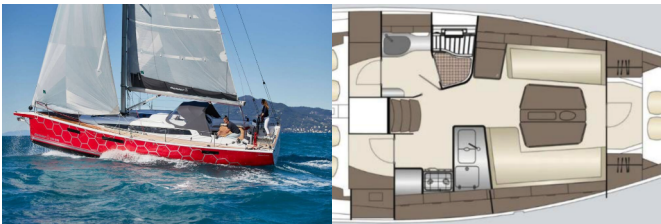

DEHLER 38 SQ

Ship Happens (2026)

Conviva Maris D.O.O. • Paraćeva 8 • 21000 Split • Hrvatska

Telefon: +385 91 300 2377

E-mail: info@croatia-holidays-charter.com

Web: www.croatia-holidays-charter.com

Baza Jahti Marina Punat, Krk,
Hrvatska

Jahta ID 7694

Brendovi Jahti Dehler

Ime Jahte Ship Happens

**Godina
Proizvodnje** 2026

Duljina 12.07 M

Kabine 3

Kreveti 6 + 1

WC 1

ELEKTRIKA: Grijanje

JEDRILJE: Električna vitla, Lazy bag

KUHINJA: Frižider, Kuhalo, Kuhinjski pribor, Pečnica

NAVIGACIJA: Automatski pilot, Dubinomjer, GPS, GPS chart plotter - cockpit, Kompletna oprema za navigaciju, Mjerač brzine vjetra, Radar reflektor

PALUBA: Bimini top, Brojač lanca sidrenog vitla, Električno sidreno vitlo, Platforma za kupanje, Sprayhood, Stol u kokpitu, Vanjski/krmni tuš

SIGURNOST: Aparat za gašenje požara, Baterijska lampa, Bova za spašavanje sa svjetlom, Crni tank (tank za sanitarne vode), Komplet prve pomoći, Prsluci za spašavanje (pojas za spašavanje), Rog (truba) za maglu, Signalne rakete i baklje, Sigurnosni remen, VHF radio stanica

UDOBNOST: Posteljina

ZABAVA: Radio, Vanjski zvučnici