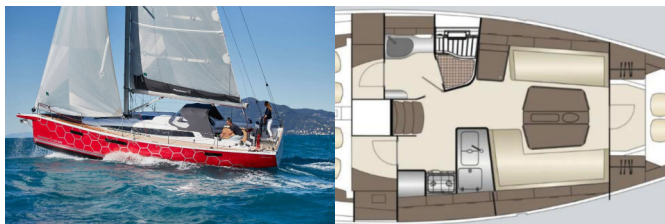

<b>Baza Jahti</b>	Marina Punat, Krk, Hrvatska
<b>Jahta ID</b>	7693
<b>Brendovi Jahti</b>	Dehler
<b>Ime Jahte</b>	Just B!
<b>Godina Proizvodnje</b>	2026
<b>Duljina</b>	12.07 M
<b>Kabine</b>	3
<b>Kreveti</b>	6 + 1
<b>WC</b>	1